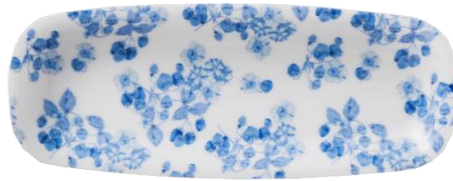

品番：57771

JAN:4580135320625

ミニトレイ

W18/D7.5/H1 耐熱温度100℃

本体価格¥400

カートン入数120(インナー20入)