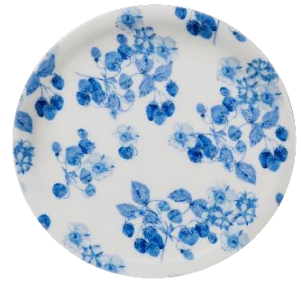

品番：57795 JAN:4580135320861

コーヒースプーン

各本体価格¥270

小：L14 カートン入数576(インナー24入)
出荷単位：6本

品番：57801 JAN:4580135320922

ロングスプーン

各本体価格¥300

大：L19 カートン入数576(インナー24入)
出荷単位：6本